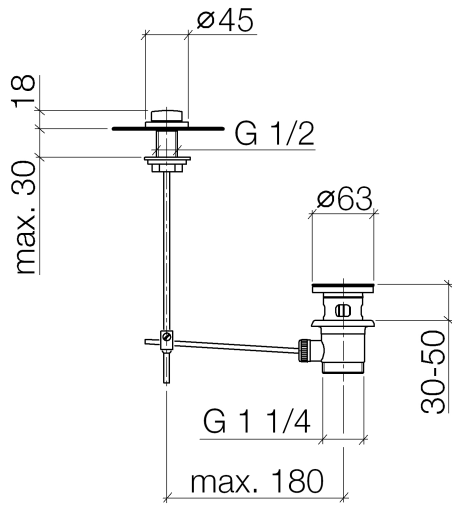

Piletta con pomello per montaggio bordo vasca 1 1/4" - Ottone spazzolato (Oro
23k)

IMO

10 200 970