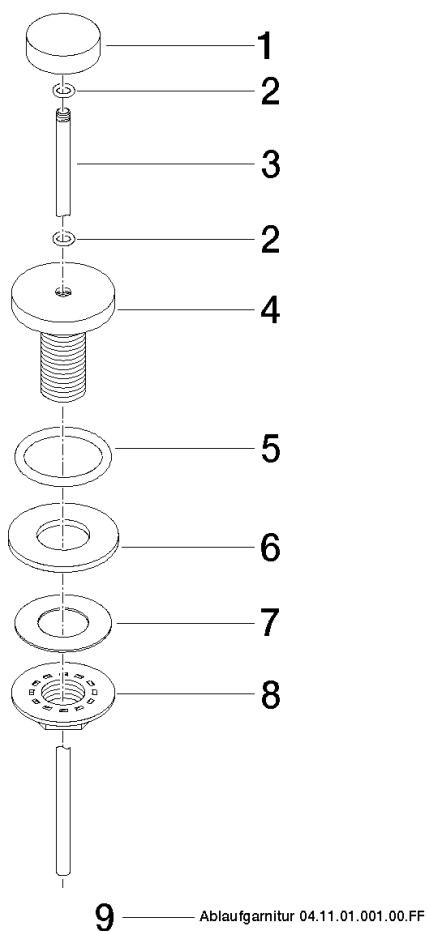

**Piletta con pomello per montaggio bordo vasca 1 1/4" - Ottone spazzolato (Oro 23k)**

IMO

10 200 970

Compatibile con: IMO, LULU, MADISON, MEM, TARA, CL.1, LISSÉ, VAIA, META, CYO

	Ottone spazzolato (Oro 23k)	10 200 970-28
	Cromato	10 200 970-00
	Platinato spazzolato	10 200 970-06
	Platinato	10 200 970-08
	Ottone (Oro 23k)	10 200 970-09
	Dark Chrome	10 200 970-19
	Light Gold	10 200 970-26
	Light Gold spazzolato	10 200 970-27
	Nero opaco	10 200 970-33
	Bronzo spazzolato	10 200 970-42
	Champagne spazzolato (Oro 22k)	10 200 970-46
	Champagne (Oro 22k)	10 200 970-47
	Cromo spazzolato	10 200 970-93
	Dark Platinum spazzolato	10 200 970-99

Piletta con pomello per montaggio bordo vasca 1 1/4" - Ottone spazzolato (Oro 23k)

---

IMO

10 200 970

Solamente per lavabo con troppopieno.

Piletta con pomello per montaggio bordo vasca 1 1/4" - Ottone spazzolato (Oro  
23k)

### Elenco delle parti di ricambio

N.	Codice articolo	Denominazione	Quantità necessaria	Tempo di produzione
1	09 21 33 001-28	manopola	1	20
2	09 14 10 007 90	guarnizione	2	2
3	09 31 09 004-28	astina	1	20
4	09 18 40 022-28	bussola	1	20
5	09 14 10 095 90	guarnizione	1	2
6	09 14 05 012 90	guarnizione	1	2
7	09 14 40 001 90	guarnizione	1	60
8	09 23 10 010 90	dado	1	2
9	90 11 01 001 00-28	scarico	1	20